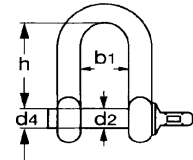

**aseke® SYREFASTE SJAKLER**

SMIDDE I SJØVANNSBESTANDIG AISI 316

MERKET PÅ SPORBARHET, C€ MERKET, MBL OG LEVERES MED CERTIFIKAT EN10204-3.1

D-SJAKLER MED ØYEBOLT:

VARE-NR	d2	ca. h	ca. b1	PREGET MBL	ESKE ENHET STK
621115	4 MM	14 MM	8 MM	0,6 T	50
621091	5 MM	17 MM	10 MM	1 T	50
621092	6 MM	21 MM	12 MM	1,6 T	50
621093	8 MM	28 MM	16 MM	2,8 T	50
621094	10 MM	35 MM	20 MM	4 T	50
621096	12 MM	42 MM	24 MM	6,4 T	30
621097	16 MM	56 MM	32 MM	12 T	20
621090	19 MM	66 MM	40 MM	16 T	20
621112	22 MM	77 MM	44 MM	20 T	20
621113	24 MM	84 MM	50 MM	26 T	10
621113B	24 MM	88 MM	52 MM	WLL 6,5 T	10
621114	28 MM	98 MM	56 MM	28,8 T	10
621116	32 MM	112 MM	64 MM	33,6 T	10

HARPE-SJAKLER MED ØYEBOLT:

MERKET PÅ SPORBARHET, C€ MERKET, MBL OG LEVERES MED CERTIFIKAT EN10204-3.1

VARE-NR	d	ca. h	ca. b1	ca. b2	PREGET MBL	ESKE ENHET STK
621089	4 MM	14 MM	8 MM	14 MM	0,6T	50
621098	5 MM	17 MM	10 MM	17 MM	1T	50
621099	6 MM	21 MM	12 MM	18 MM	1,6 T	50
621100	8 MM	28 MM	16 MM	24 MM	2,8 T	50
621101	10 MM	35 MM	20 MM	30 MM	4 T	50
621102	12 MM	42 MM	24 MM	36 MM	6,4 T	30
621134	16 MM	56 MM	32 MM	48 MM	12 T	20
621135	19 MM	66 MM	38 MM	57 MM	16 T	10
621136	22 MM	77 MM	44 MM	66 MM	20 T	10
621137	24 MM	84 MM	50 MM	75 MM	26 T	10
621138	28 MM	98 MM	56 MM	84 MM	28,8 T	10

D-SJAKLER MED FORSENKET BOLT HODE

MERKET: C€, MBL. LEVERES MED PRODUKT CERTIFIKAT EN10204-3.1. NØKLER 5 STK/PLAST POSE KAN LEVERES

VARE-NR	DIM	BOLT HODE FOR NØKKEL	INNV HØYDE	GAP- ÅPNING	PREGET MBL	ESKE ENHET STK
101168	7 MM	SPOR	33 MM	14 MM	2 T	100
101167 NY	7 MM	6-KANT 3Ø	33 MM	14 MM	2 T	100
101168 NY	8 MM	6-KANT 4Ø	28 MM	16 MM	2,8 T	100
101169 NY	9 MM	6-KANT 4Ø	36 MM	18 MM	3,3 T	50
101170 NY	10 MM	6-KANT 5Ø	35 MM	20 mm	4 T	50
101178 NY	12 MM	6-KANT 6Ø	42 MM	25 MM	6,4 T	25
101179	16 MM	SPOR	56 MM	32 MM	12 T	20
101179 NY	16 MM	6-KANT 8Ø	56 MM	32 MM	12 T	20
101180	22 MM	SPOR	89 MM	44 MM	20 T	10