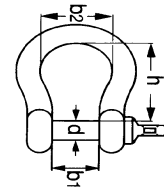

**aseke® SYREFASTE SJAKLER**

SMIDDE I SJØVANNSBESTANDIG AISI 316

MERKET PÅ SPORBARHET, C€ MERKET, MBL OG LEVERES MED CERTIFIKAT EN10204-3.1

D-SJAKLER MED ØYEBOLT:

VARE-NR	d2	ca. h	ca. b1	PREGET MBL	ESKE ENHET STK
621115	4 MM	14 MM	8 MM	0,6 T	50
621091	5 MM	17 MM	10 MM	1 T	50
621092	6 MM	21 MM	12 MM	1,6 T	50
621093	8 MM	28 MM	16 MM	2,8 T	50
621094	10 MM	35 MM	20 MM	4 T	50
621096	12 MM	42 MM	24 MM	6,4 T	30
621097	16 MM	56 MM	32 MM	12 T	20
621090	19 MM	66 MM	40 MM	16 T	20
621112	22 MM	77 MM	44 MM	20 T	20
621113	24 MM	84 MM	50 MM	26 T	10
621113B	24 MM	88 MM	52 MM	WLL 6,5 T	10
621114	28 MM	98 MM	56 MM	28,8 T	10
621116	32 MM	112 MM	64 MM	33,6 T	10

HARPE-SJAKLER MED ØYEBOLT:

MERKET PÅ SPORBARHET, C€ MERKET, MBL OG LEVERES MED CERTIFIKAT EN10204-3.1

VARE-NR	d	ca. h	ca. b1	ca. b2	PREGET MBL	ESKE ENHET STK
621089	4 MM	14 MM	8 MM	14 MM	0,6T	50
621098	5 MM	17 MM	10 MM	17 MM	1T	50
621099	6 MM	21 MM	12 MM	18 MM	1,6 T	50
621100	8 MM	28 MM	16 MM	24 MM	2,8 T	50
621101	10 MM	35 MM	20 MM	30 MM	4 T	50
621102	12 MM	42 MM	24 MM	36 MM	6,4 T	30
621134	16 MM	56 MM	32 MM	48 MM	12 T	20
621135	19 MM	66 MM	38 MM	57 MM	16 T	10
621136	22 MM	77 MM	44 MM	66 MM	20 T	10
621137	24 MM	84 MM	50 MM	75 MM	26 T	10
621138	28 MM	98 MM	56 MM	84 MM	28,8 T	10

D-SJAKLER MED FORSENKET BOLT HODE

MERKET: C€, MBL. LEVERES MED PRODUKT CERTIFIKAT EN10204-3.1. NØKLER 5 STK/PLAST POSE KAN LEVERES

VARE-NR	DIM	BOLT HODE FOR NØKKEL	INNV HØYDE	GAP- ÅPNING	PREGET MBL	ESKE ENHET STK
101168	7 MM	SPOR	33 MM	14 MM	2 T	100
101167 NY	7 MM	6-KANT 3Ø	33 MM	14 MM	2 T	100
101168 NY	8 MM	6-KANT 4Ø	28 MM	16 MM	2,8 T	100
101169 NY	9 MM	6-KANT 4Ø	36 MM	18 MM	3,3 T	50
101170 NY	10 MM	6-KANT 5Ø	35 MM	20 mm	4 T	50
101178 NY	12 MM	6-KANT 6Ø	42 MM	25 MM	6,4 T	25
101179	16 MM	SPOR	56 MM	32 MM	12 T	20
101179 NY	16 MM	6-KANT 8Ø	56 MM	32 MM	12 T	20
101180	22 MM	SPOR	89 MM	44 MM	20 T	10